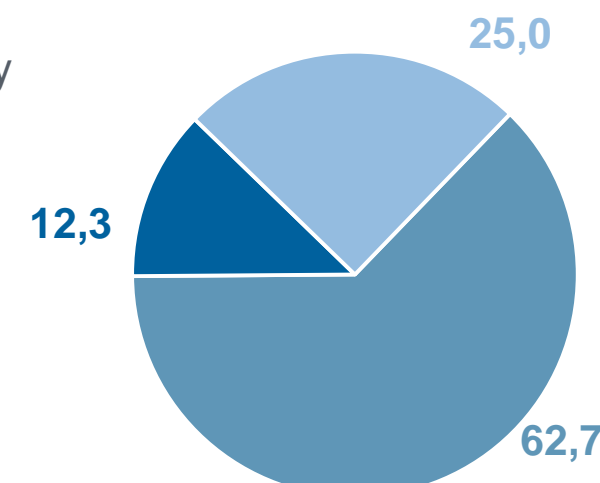

МИГРАЦИЯ В ВОЛГОГРАДЕ

за январь-апрель 2023 года

В % от числа прибывших из других субъектов РФ:

-  вернулись к прежнему месту жительства
-  зарегистрированы в новом месте жительства
-  прибыли к месту пребывания

В % от числа прибывших из других стран:

-  зарегистрированы в новом месте жительства
-  прибыли к месту пребывания

В % от числа прибывших из других территорий области:

-  вернулись к прежнему месту жительства
-  зарегистрированы в новом месте жительства
-  прибыли к месту пребывания

Наибольшая доля мигрантов

из других субъектов РФ (в % от числа прибывших):

из других территорий области (в % от числа прибывших):