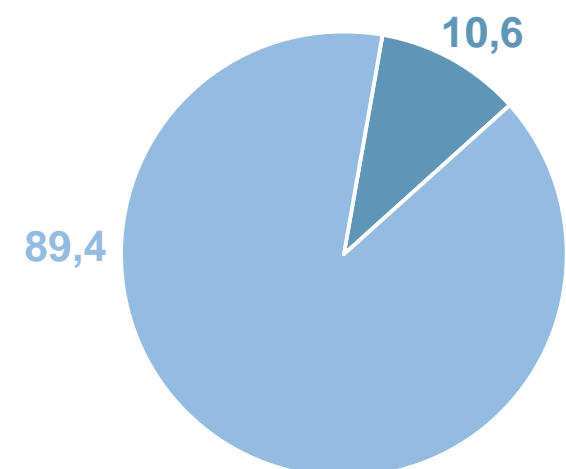

МИГРАЦИЯ В ВОЛГОГРАДЕ

за январь-апрель 2023 года

В % от числа прибывших из других субъектов РФ:

-  вернулись к прежнему месту жительства
-  зарегистрированы в новом месте жительства
-  прибыли к месту пребывания

В % от числа прибывших из других стран:

-  зарегистрированы в новом месте жительства
-  прибыли к месту пребывания

В % от числа прибывших из других территорий области:

-  вернулись к прежнему месту жительства
-  зарегистрированы в новом месте жительства
-  прибыли к месту пребывания

Наибольшая доля мигрантов

из других субъектов РФ (в % от числа прибывших):

из других территорий области (в % от числа прибывших):