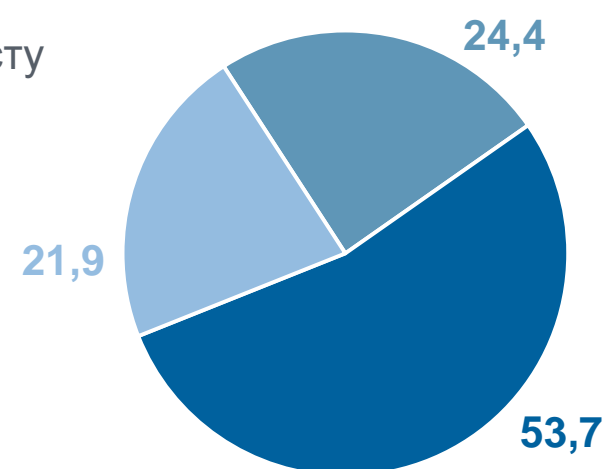

МИГРАЦИЯ В ВОЛГОГРАДЕ

за январь-апрель 2023 года

В % от числа прибывших из других субъектов РФ:

-  вернулись к прежнему месту жительства
-  зарегистрированы в новом месте жительства
-  прибыли к месту пребывания

В % от числа прибывших из других стран:

-  зарегистрированы в новом месте жительства
-  прибыли к месту пребывания

В % от числа прибывших из других территорий области:

-  вернулись к прежнему месту жительства
-  зарегистрированы в новом месте жительства
-  прибыли к месту пребывания

Наибольшая доля мигрантов

из других субъектов РФ (в % от числа прибывших):

из других территорий области (в % от числа прибывших):